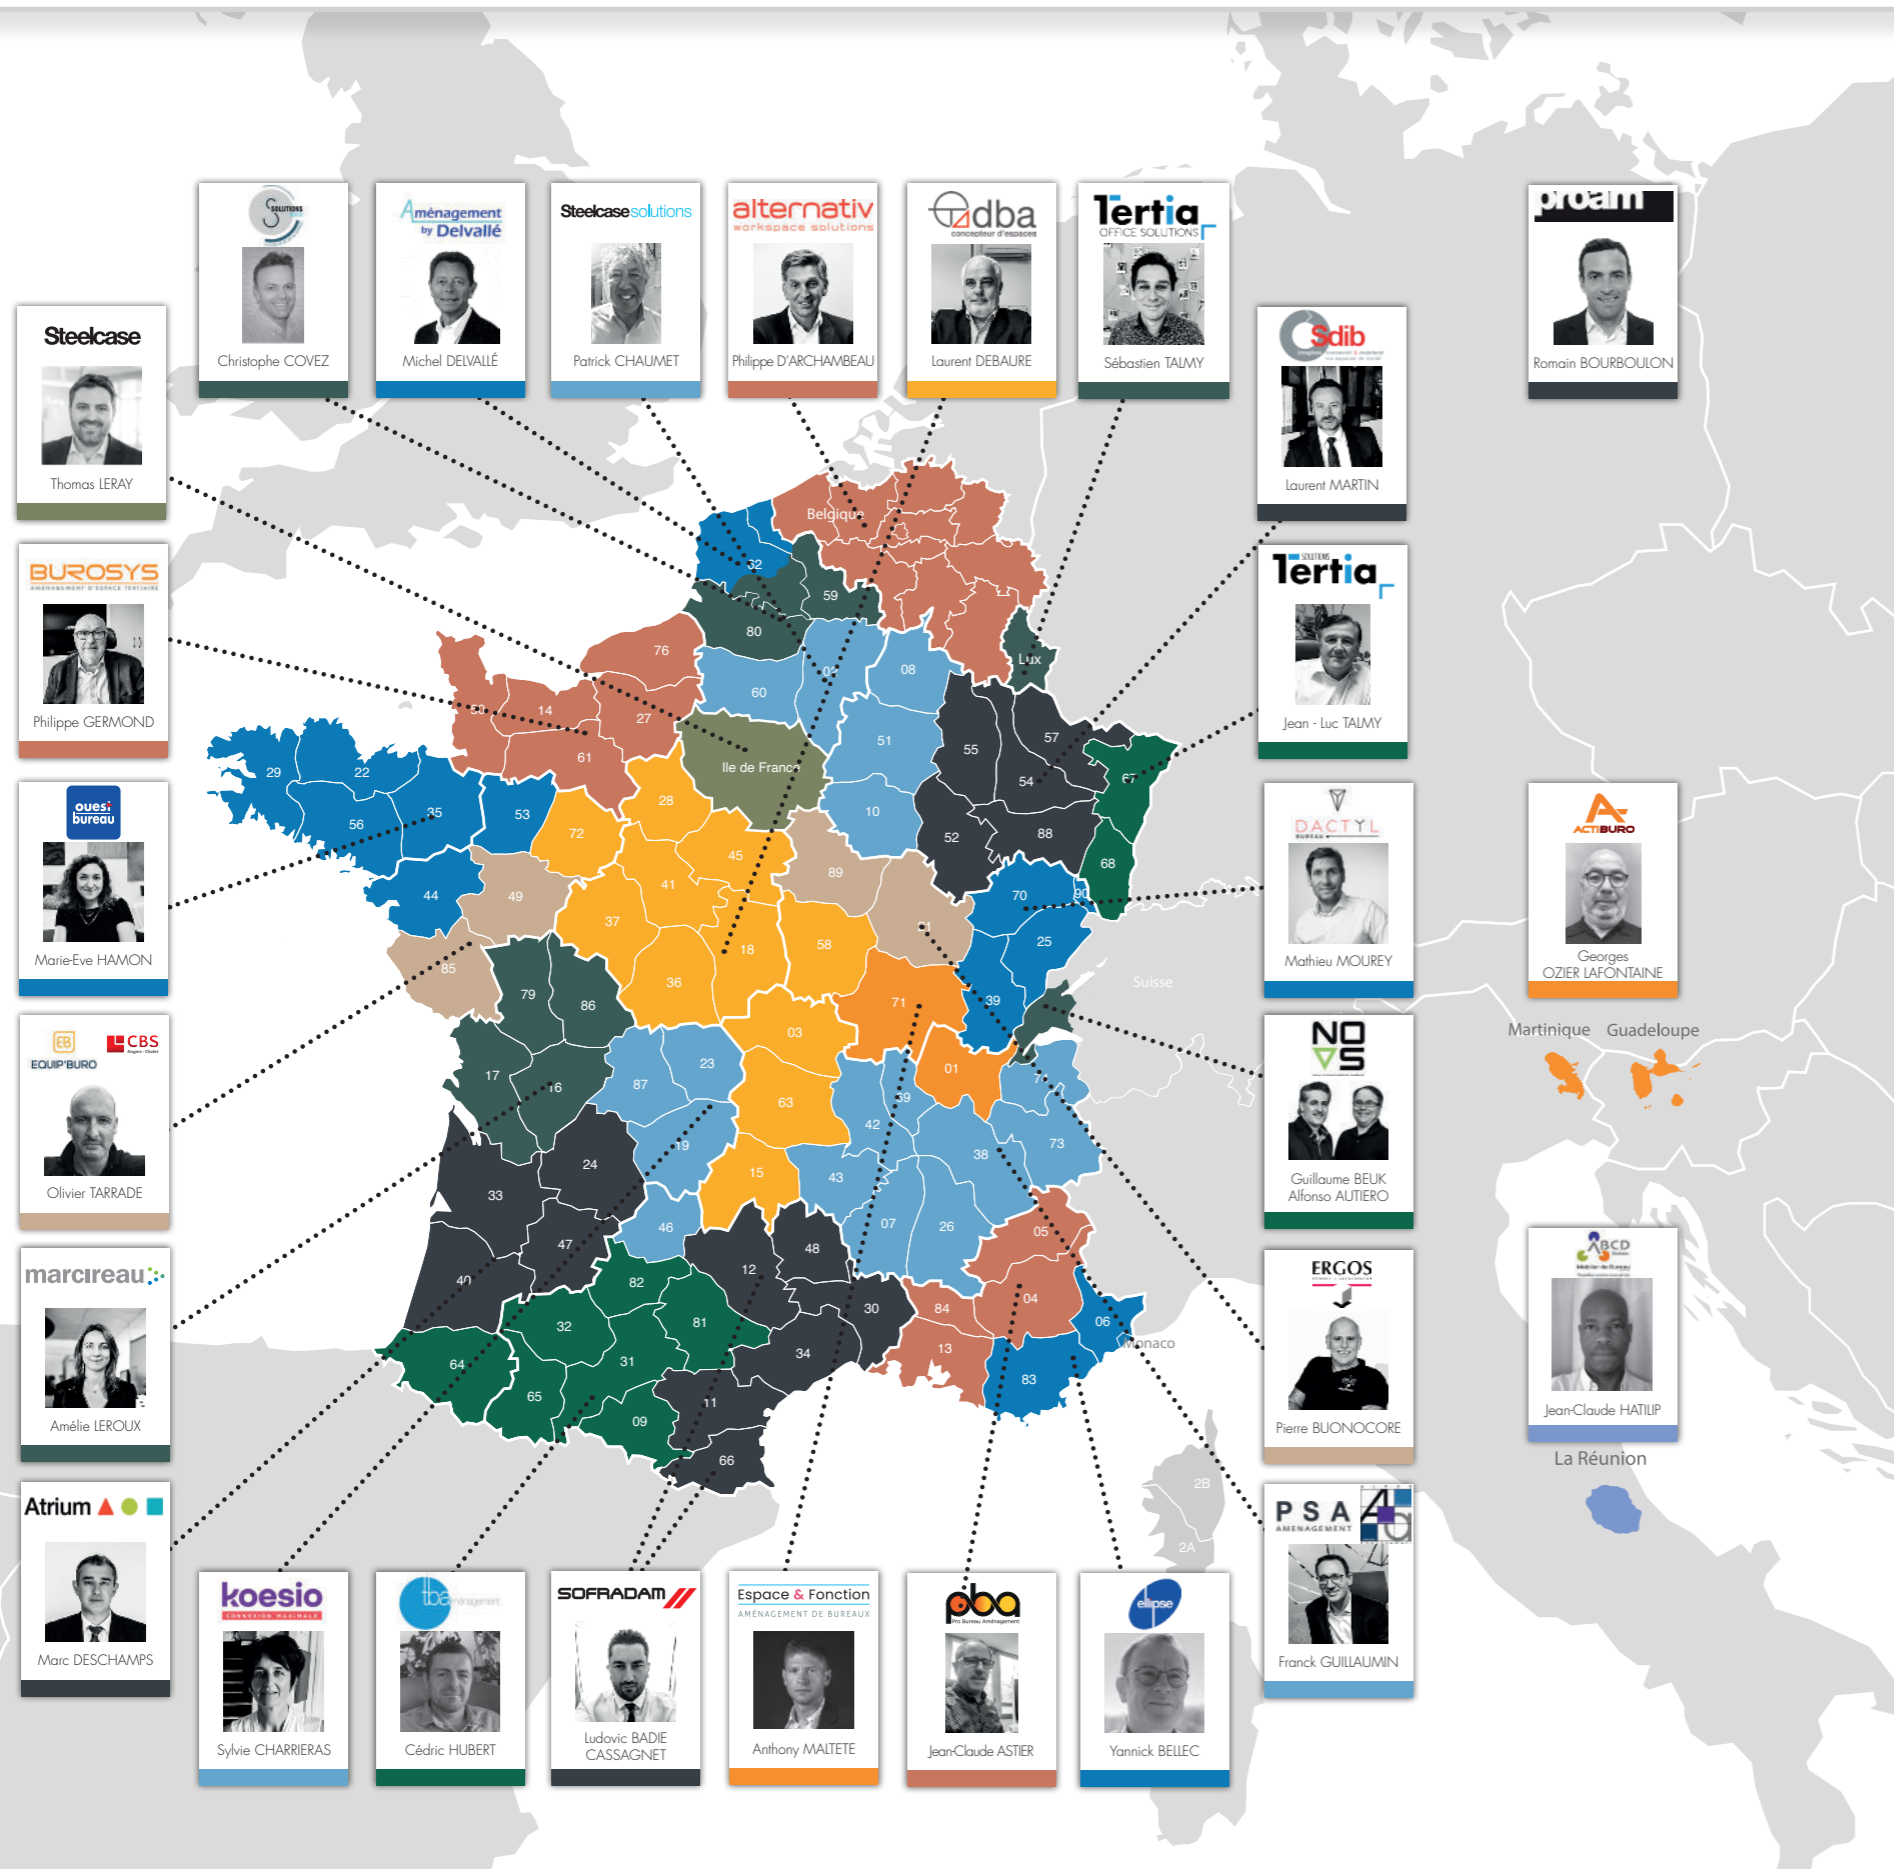

# PROAM, LE 1ER RESEAU EUROPEEN D'EXPERTS DE L'AMENAGEMENT D'ESPACES TERTIAIRES

Architecture

Travaux

Mobilier

Logistique

Financement

Éco-services

**1 réseau unique**, couvrant **France, Belgique, Luxembourg et Suisse**, structuré par les concessionnaires historiques de **Steelcase**, pour partager les bonnes pratiques, depuis 1992.

**25 entreprises ancrées régionalement**, pour accompagner le déploiement **d'accords nationaux et internationaux**.

**200** marques proposées au travers **d'achats centralisés**, pour faire bénéficier de partenariats préférentiels.